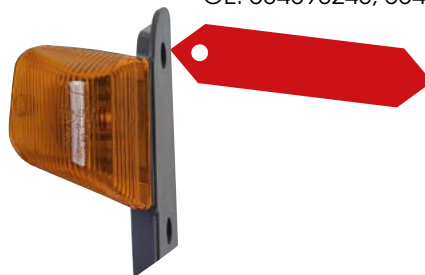

SMĚROVÁ SVÍTLILNA DO R. 2006

Obj. číslo: pravá - **721644**, levá - **721645**
OE: 504098243, 504098245