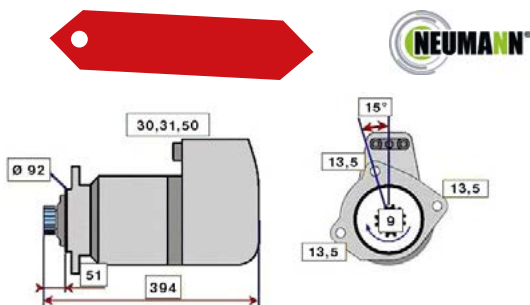

STARTÉR 24V 6,6KW 9 ZUBŮ, MAN, MB, RVI.

Obj. číslo: **723319**
OE: 0001417001, 51.26201.7110