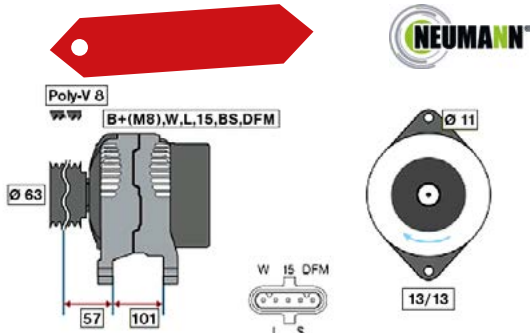

ALTERNÁTOR 24V 110A PK8, VOLVO FH.

Obj. číslo: **723356**
OE: 0124655008, 20849351