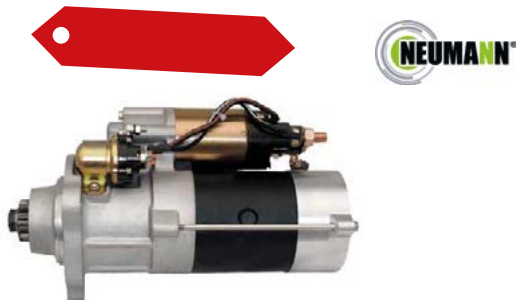

STARTÉR 24V 7KW 12 ZUBŮ MB ACTROS,ANTOS.

Obj. číslo: **723495**
OE: 0001330050, 0986022980