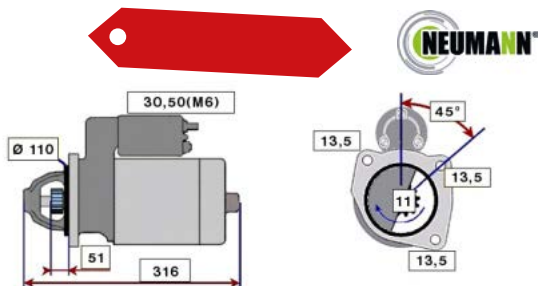

ZVÝHODNĚNÉ CENY (říjen)

cenové zvýhodnění platí do 31. 10. 2017

STARTÉR 24V 4KW 11 ZUBŮ DAF 75,75CF,CF75.

Obj. číslo: **723186**
OE: 0001231013, 1346162