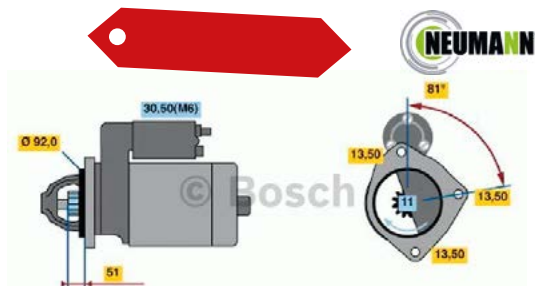

ZVÝHODNĚNÉ CENY (říjen)

cenové zvýhodnění platí do 31. 10. 2017

STARTÉR 24V 4KW 11 ZUBŮ DAF 75,75CF,CF75.

Obj. číslo: **723186**
OE: 0001231013, 1346162

STARTÉR 6,2KW 11 ZUBŮ MB ACTROS I/II.

Obj. číslo: **723288**
OE: 0001372006, 0051514101