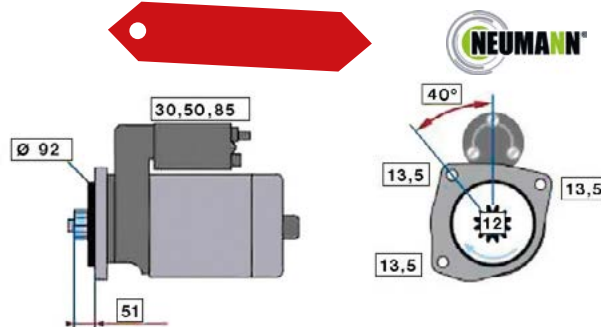

STARTÉR 5.5KW 12 ZUBŮ, MAN TG-A DO R. 2005.

Obj. číslo: **723392**
OE: 0001241005, 51.26201.9220