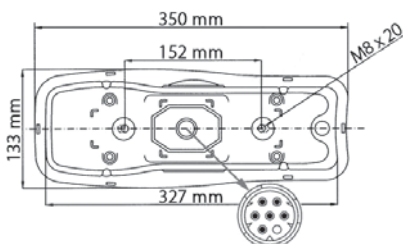

OPRAVNÁ SADA / REPAIR KIT

721493
- *Opavná sada / Repair kit*