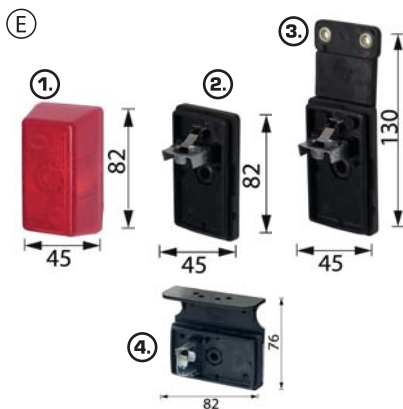

AVIA TURBO/AVIA 65, 75

POZIČNÍ SVÍTELNA - ČERVENÁ / MARKER - RED

OBJEDNACÍ ČÍSLA / ORDER CODE	KATALOGOVÁ ČÍSLA AVIA / OEM CODE AVIA	TYP ŽÁROVKY / TYPE OF BULB
726861 ① - Kryt červený / Lens red		722941 - 1x R5W 24V, BA15s
726857 ② - Držák krytu / Rubber bracket		
726860 ③ - Držák s gumou / Rubber bracket + holder		
726859 ④ - Držák „L“ / Bracket 90°