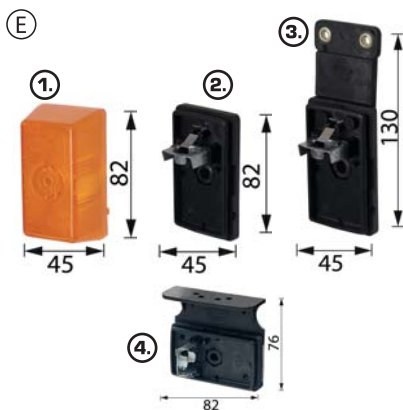

AVIA TURBO/AVIA 65, 75

POZIČNÍ SVÍTELNA - ORANŽOVÁ + ODRAZKA / SIDE MARKER - AMBER + REFLECTOR

OBJEDNACÍ ČÍSLA / ORDER CODE	KATALOGOVÁ ČÍSLA AVIA / OEM CODE AVIA	TYP ŽÁROVKY / TYPE OF BULB
726865 ① - Kryt oranžový / Lens amber		722941 - 1x R5W 24V, BA15s
726857 ② - Držák krytu / Rubber bracket		
726860 ③ - Držák s gumou / Rubber bracket + holder		
726859 ④ - Držák „L“ / Bracket 90°