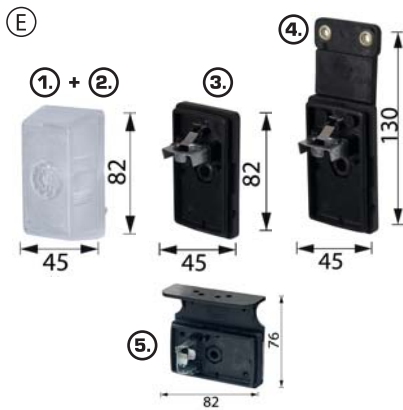

OBJEDNACÍ ČÍSLA / ORDER CODE

726812
- *Pravá svítidla / Right side*
726813
- *Levá svítidla / Left side*

KATALOGOVÁ ČÍSLA AVIA / OEM CODE AVIA

TYP ŽÁROVKY / TYPE OF BULB

722932
- *1x P21W 24V, BA15s*

AVIA TURBO/AVIA 65, 75