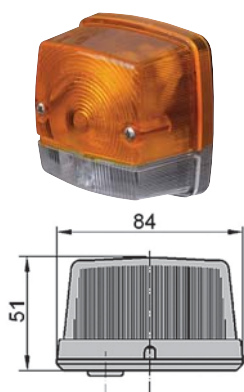

Osvětlení pracovních a zemědělských strojů

UNIVERZÁLNÍ SVÍTLILNY / UNIVERSAL LAMPS

(E)

PŘEDNÍ SVÍTLILNA /
FRONT LAMP

OBJEDNACÍ ČÍSLA /
ORDER CODE

KATALOGOVÁ ČÍSLA /
OEM CODE

TYP ŽÁROVKY /
TYPE OF BULB

727123
- *Univerzální díl L = P /*
Universal L = R

727124
- *Kryt / Lens*

722931
- *1x P21W 12V, BA15s*

722932
- *1x P21W 24V, BA15s*

722950
- *1x C5W 12V, SV8,5-8*

722951
- *1x C5W 24V, SV8,5-8.*