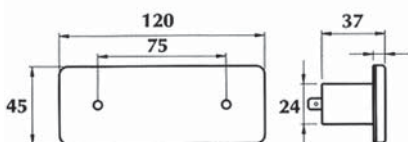

ZADNÍ SKUPINOVÉ SVÍTLILNY / REAR LAMPS

(E)

ZADNÍ SKUPINOVÁ SVÍTLILNA - JCB / REAR LAMP - JCB

**OBJEDNACÍ ČÍSLA /
ORDER CODE**

**KATALOGOVÁ ČÍSLA /
OEM CODE**

**TYP ŽÁROVKY /
TYPE OF BULB**

722817
- *Univerzální díl L = P /
Universal L = R*

722818
- *Kryt / Lens*

722931
- *1x P21W 12V, BA15s*

722932
- *1x P21W 24V, BA15s*

722937
- *1x P21 5W 12V, BAY15d*

722938
- *1x P21 5W 24V, BAY15d*