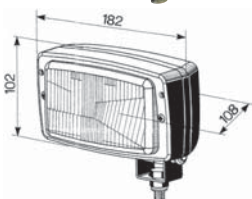

Osvětlení pracovních a zemědělských strojů

ZEMĚDĚLSKÉ A PRACOVNÍ STROJE / AGRICULTURE AND EARTH MACHINE

(E)

HLAVNÍ SVĚTLOMET H4. UCHYCENÍ: ŠROUB + MATICE M27. /
HEAD LAMP H4. FITTED: SCREW + MATRIX M27.

OBJEDNACÍ ČÍSLA /
ORDER CODE

KATALOGOVÁ ČÍSLA /
OEM CODE

TYP ŽÁROVKY /
TYPE OF BULB

726988

- *Univerzální díl L = P /*
Universal L = R

722400

- *Optická vložka L = P /*
Optical unit L = R

722916

- *1x H4 24V 70/75W, P43t*

722949

- *1x T4W 24V, BA9s*

ZEMĚDĚLSKÉ A PRACOVNÍ STROJE / AGRICULTURE AND EARTH MACHINE

(E)

HLAVNÍ SVĚTLOMET + OCHRANNÁ MŘÍŽKA /
HEAD LAMP + PROTECTIVE GRID

OBJEDNACÍ ČÍSLA /
ORDER CODE

KATALOGOVÁ ČÍSLA /
OEM CODE

TYP ŽÁROVKY /
TYPE OF BULB

727135

- *Univerzální díl L = P /*
Universal L = R

722900

- *H1 12V 55W, P14,5s*

722901

- *H1 24V 70W, P14,5s*

722948

- *1x T4W 12V, BA9s*

722949

- *1x T4W 24V, BA9s*

ZEMĚDĚLSKÉ A PRACOVNÍ STROJE / AGRICULTURE AND EARTH MACHINE

(E)

HL. SVĚTLOMET.
KLOUB. UCHYCENÍ ZE SPODNÍ STRANY POUZDRA ŠROUBEM + MATICÍ M10. /
HEAD LAMP. ARTICULATED FIXING: SCREW + MATRIX M10.

OBJEDNACÍ ČÍSLA /
ORDER CODE

KATALOGOVÁ ČÍSLA /
OEM CODE

TYP ŽÁROVKY /
TYPE OF BULB

727120

- *Univerzální díl L = P /*
Universal L = R

722915

- *1x H4 12V 55/60W, P43t*

722916

- *1x H4 24V 70/75W, P43t*

722948

- *1x T4W 12V, BA9s*

722949

- *1x T4W 24V, BA9s*

ZEMĚDĚLSKÉ A PRACOVNÍ STROJE / AGRICULTURE AND EARTH MACHINE

(E)

HL. SVĚTLOMET. UCHYCENÍ ZE SPODNÍ STRANY POUZDRA ŠROUBEM + MATICÍ M10. /
HEAD LAMP. ARTICULATED FIXING: SCREW + MATRIX M10.

OBJEDNACÍ ČÍSLA /
ORDER CODE

KATALOGOVÁ ČÍSLA /
OEM CODE

TYP ŽÁROVKY /
TYPE OF BULB

727114

- *Univerzální díl L = P /*
Universal L = R

722915

- *1x H4 12V 55/60W, P43t*

722916

- *1x H4 24V 70/75W, P43t*

722948

- *1x T4W 12V, BA9s*

722949

- *1x T4W 24V, BA9s*