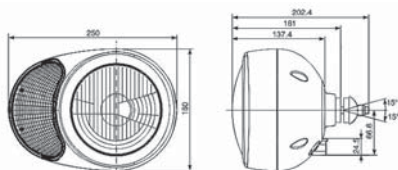

BOČNÍ SMĚROVKA / SIDE INDICATOR

727117
 - *Pravá svítilna / Right side*
727118
 - *Levá svítilna / Left side*

722931
 - *1x P21W 12V, BA15s*

ZEMĚDĚLSKÉ A PRACOVNÍ STROJE / AGRICULTURE AND EARTH MACHINE

Ⓔ

HLAVNÍ SVĚTLOMET S INTEGROVANOU SMĚROVKOU.
UCHYCENÍ: ZE SPODNÍ STRANY POUZDRA ŠROUBEM + MATIČÍ M10. /
HEAD LAMP. ARTICULATED FIXING: SCREW + MATRIX M10.