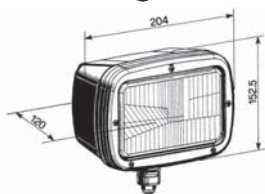

Důležité upozornění: objednáací kódy jiných výrobců mají pouze informativní charakter.
Important notice: part of other producers are only mentioned for comparison purposes.

tel.: +420 577 522 443