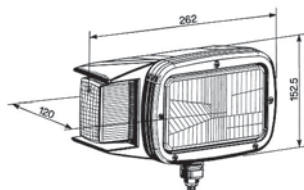

Osvětlení pracovních a zemědělských strojů

ZEMĚDĚLSKÉ A PRACOVNÍ STROJE / AGRICULTURE AND EARTH MACHINE

Ⓔ

HLAVNÍ SVĚTLOMET S INTEGROVANOU SMĚROVKOU.
UCHYCENÍ: ZE SPODNÍ STRANY POUZDRA ŠROUBEM + MATIČÍ M10. /
HEAD LAMP. ARTICULATED FIXING: SCREW + MATRIX M10.

OBJEDNACÍ ČÍSLA /
ORDER CODE

KATALOGOVÁ ČÍSLA /
OEM CODE

TYP ŽÁROVKY /
TYPE OF BULB

727115
- *Pravý světlomet / Right side*
727116
- *Levý světlomet / Left side*

722915
- *1x H4 12V 55/60W, P43t*
722916
- *1x H4 24V 70/75W, P43t*
722948
- *1x T4W 12V, BA9s*
722949
- *1x T4W 24V, BA9s*
722931
- *1x P21W 12V, BA15s*
722932
- *1x H4 24V 70/75W, P43t*

BOČNÍ SMĚROVKA / SIDE INDICATOR