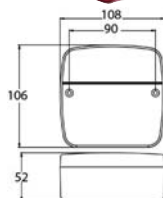

Osvětlení pracovních a zemědělských strojů

ZADNÍ SKUPINOVÉ SVÍTILNY / REAR LAMPS

Ⓔ

ZADNÍ SKUPINOVÁ SVÍTILNA S PRŮCHODKOU NA ZADNÍ STRANĚ POUZDRA, VČETNĚ OSVĚTLENÍ SPZ /
REAR LAMP WITH THE GROMMET ON THE BACK HOUSING INCLUDES NUMBER PLATE LAMP

OBJEDNACÍ ČÍSLA /
ORDER CODE

KATALOGOVÁ ČÍSLA /
OEM CODE

TYP ŽÁROVKY /
TYPE OF BULB

720017

- *Univerzální díl L=P /*
Universal L=R

722931

- *1x P21W 12V, BA15s*

722932

- *1x P21W 24V, BA15s*

722940

- *1x R5W 12V, BA15s*

722941

- *1x R5W 24V, BA15s*