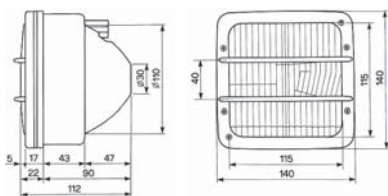

Osvětlení pracovních a zemědělských strojů

ZEMĚDĚLSKÉ A PRACOVNÍ STROJE / AGRICULTURE AND EARTH MACHINE

(E)

HLAVNÍ SVĚTLOMET H4. UCHYCENÍ: ŠROUB + MATICE M27. /
HEAD LAMP H4. FITTED: SCREW + MATRIX M27.

OBJEDNACÍ ČÍSLA /
ORDER CODE

KATALOGOVÁ ČÍSLA /
OEM CODE

TYP ŽÁROVKY /
TYPE OF BULB

726988

- *Univerzální díl L = P /*
Universal L = R

722400

- *Optická vložka L = P /*
Optical unit L = R

722916

- *1x H4 24V 70/75W, P43t*

722949

- *1x T4W 24V, BA9s*

ZEMĚDĚLSKÉ A PRACOVNÍ STROJE / AGRICULTURE AND EARTH MACHINE

(E)

HLAVNÍ SVĚTLOMET + OCHRANNÁ MŘÍŽKA /
HEAD LAMP + PROTECTIVE GRID

OBJEDNACÍ ČÍSLA /
ORDER CODE

KATALOGOVÁ ČÍSLA /
OEM CODE

TYP ŽÁROVKY /
TYPE OF BULB

727135

- *Univerzální díl L = P /*
Universal L = R

722900

- *H1 12V 55W, P14,5s*

722901

- *H1 24V 70W, P14,5s*

722948

- *1x T4W 12V, BA9s*

722949

- *1x T4W 24V, BA9s*

ZEMĚDĚLSKÉ A PRACOVNÍ STROJE / AGRICULTURE AND EARTH MACHINE

(E)

HL. SVĚTLOMET.
KLOUB. UCHYCENÍ ZE SPODNÍ STRANY POUZDRA ŠROUBEM + MATICÍ M10. /
HEAD LAMP. ARTICULATED FIXING: SCREW + MATRIX M10.

OBJEDNACÍ ČÍSLA /
ORDER CODE

KATALOGOVÁ ČÍSLA /
OEM CODE

TYP ŽÁROVKY /
TYPE OF BULB

727120

- *Univerzální díl L = P /*
Universal L = R

722915

- *1x H4 12V 55/60W, P43t*

722916

- *1x H4 24V 70/75W, P43t*

722948

- *1x T4W 12V, BA9s*

722949

- *1x T4W 24V, BA9s*

ZEMĚDĚLSKÉ A PRACOVNÍ STROJE / AGRICULTURE AND EARTH MACHINE

(E)

HL. SVĚTLOMET. UCHYCENÍ ZE SPODNÍ STRANY POUZDRA ŠROUBEM + MATICÍ M10. /
HEAD LAMP. ARTICULATED FIXING: SCREW + MATRIX M10.

OBJEDNACÍ ČÍSLA /
ORDER CODE

KATALOGOVÁ ČÍSLA /
OEM CODE

TYP ŽÁROVKY /
TYPE OF BULB

727114

- *Univerzální díl L = P /*
Universal L = R

722915

- *1x H4 12V 55/60W, P43t*

722916

- *1x H4 24V 70/75W, P43t*

722948

- *1x T4W 12V, BA9s*

722949

- *1x T4W 24V, BA9s*