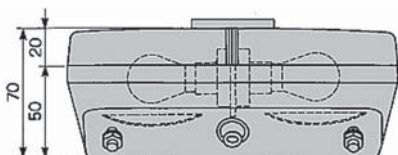

ZADNÍ SKUPINOVÉ SVÍTLILNY / REAR LAMPS

(E)

ZADNÍ SKUPINOVÁ SVÍTLILNA / REAR LAMP

**OBJEDNACÍ ČÍSLA /
ORDER CODE**

**KATALOGOVÁ ČÍSLA /
OEM CODE**

**TYP ŽÁROVKY /
TYPE OF BULB**

720595
- *Univerzální díl L = P /
Universal L = R*

720592
- *Kryt / Lens*

722931
- *1x P21W 12V, BA15s*

722932
- *1x P21W 24V, BA15s*

722937
- *1x P21 5W 12V, BAY15d*

722938
- *1x P21 5W 24V, BAY15d*