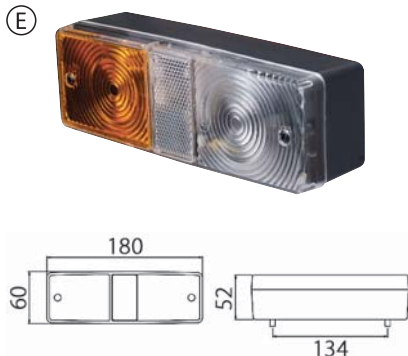

727124
- *Kryt / Lens*

722931
- *1x P21W 12V, BA15s*

722932
- *1x P21W 24V, BA15s*

722950
- *1x C5W 12V, SV8,5-8*

722951
- *1x C5W 24V, SV8,5-8.*

UNIVERZÁLNÍ SVÍTLILNY / UNIVERSAL LAMPS

(E)

PŘEDNÍ SVÍTLILNA /
FRONT LAMP