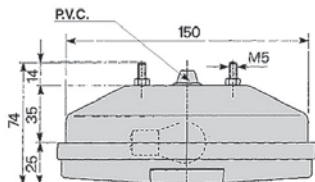

tel.: +420 577 522 443

Osvětlení pracovních a zemědělských strojů

ZADNÍ SKUPINOVÉ SVÍTLILNY / REAR LAMPS

(E)

ZADNÍ SKUPINOVÁ SVÍTLILNA - JCB / REAR LAMP - JCB

**OBJEDNACÍ ČÍSLA /
ORDER CODE**

**KATALOGOVÁ ČÍSLA /
OEM CODE**