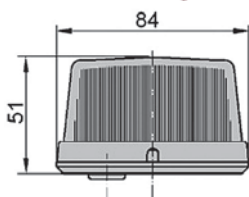

ZADNÍ SKUPINOVÉ SVÍTLILNY / REAR LAMPS

(E)

ZADNÍ SKUPINOVÁ SVÍTLILNA / REAR LAMP

**OBJEDNACÍ ČÍSLA /
ORDER CODE**

**KATALOGOVÁ ČÍSLA /
OEM CODE**

**TYP ŽÁROVKY /
TYPE OF BULB**

727125
- *Univerzální díl L = P /
Universal L = R*

722931
- *1x P21W 12V, BA15s*

722932
- *1x P21W 24V, BA15s*

722950
- *1x C5W 12V, SV8,5-8*

722951
- *1x C5W 24V, SV8,5-8*