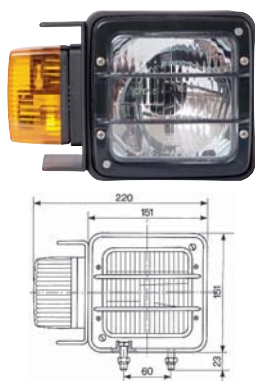

Osvětlení pracovních a zemědělských strojů

ZEMĚDĚLSKÉ A PRACOVNÍ STROJE / AGRICULTURE AND EARTH MACHINE

Ⓔ

HLAVNÍ SVĚTLOMET S INTEGROVANOU SMĚROVKOU + OCHRANNOU MŘÍŽKOU. UCHYCENÍ: ZE SPODNÍ STRANY POUZDRA 2X ŠROUBEM + MATICÍ M10. / HEAD LAMP. ARTICULATED. FIXING: SCREW + MATRIX M10.

OBJEDNACÍ ČÍSLA / ORDER CODE

KATALOGOVÁ ČÍSLA / OEM CODE

TYP ŽÁROVKY / TYPE OF BULB

726734

- *Pravý světlomet / Right side*

724876

- *Levý světlomet / Left side*

722915

- *1x H4 12V 55/60W, P43t*

722916

- *1x H4 24V 70/75W, P43t*

722948

- *1x T4W 12V, BA9s*

722949

- *1x T4W 24V, BA9s*